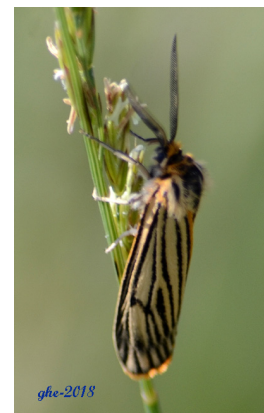

Sortie SMBCN du dimanche 24 juin 2018 – Montferrer

Liste des papillons rencontrés :

Rhopalocères :

- Azuré commun
- Belle dame
- Citron
- Citron de Provence
- Cuivré mauvin
- Echiquier ibérique
- Gazé
- Hespérie de la houque
- Mégère
- Mélitée orangée
- Mélitée de Furstoffer
- Myrtil
- Piéride du chou
- Piéride de la rave
- Procris
- Souci
- Sylvain azuré
- Thècle du frêne
- Thècle de l'yeuse
- Thècle des nerpruns
- Tityres

Thècle du frêne

Thècle des nerpruns

Hétérocères :

- Acidalie des alpages
- Crambus rayé
- Ecaille fermière
- Ecaille striée
- Mi
- Moro-sphinx
- Phalène calabraise
- Phalène laiteuse
- Pyrale du buis
- Zygène de la gesse

Crambus rayé

Ecaille striée

Autres :

Mantoptères :

- Empuse pennée

Phasmoptères :

- Phasme gaulois

Reptiles :