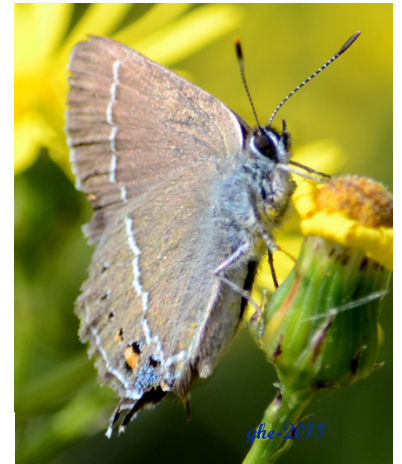

Sortie SMBCN du dimanche 24 juin 2018 – Montferrer

Liste des papillons rencontrés :

Rhopalocères :

- Azuré commun
- Belle dame
- Citron
- Citron de Provence
- Cuivré mauvin
- Echiquier ibérique
- Gazé
- Hespérie de la houque
- Mégère
- Mélitée orangée
- Mélitée de Furstoffer
- Myrtil
- Piéride du chou
- Piéride de la rave
- Procris
- Souci
- Sylvain azuré
- Thècle du frêne
- Thècle de l'yeuse
- Thècle des nerpruns
- Tityres

Thècle du frêne

Thècle des nerpruns

Hétérocères :

- Acidalie des alpages
- Crambus rayé
- Ecaille fermière
- Ecaille striée
- Mi
- Moro-sphinx
- Phalène calabraise
- Phalène laiteuse
- Pyrale du buis
- Zygène de la gesse

Crambus rayé

Ecaille striée

Autres :

Mantoptères :

- Empuse pennée

Phasmoptères :

- Phasme gaulois

Reptiles :